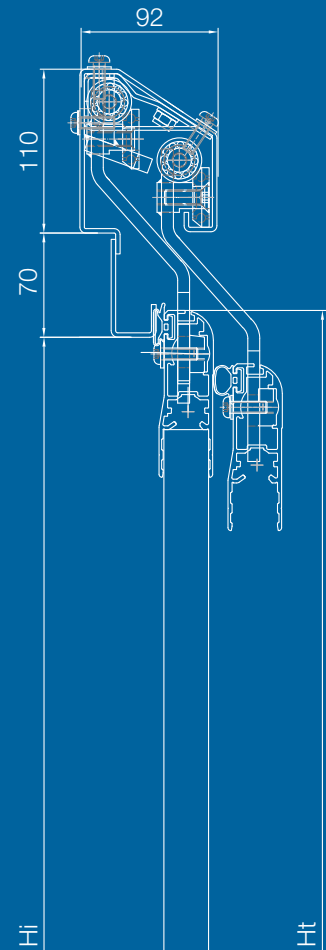

PWP Door System Porte coulissante

 PWP SA

PWP Door System

Caractéristiques de la porte coulissante:

- système, éprouvé et d'une fiabilité total, s'adaptant à tous les types de véhicules utilitaires
- peu de composants et peu d'entretien
- fermeture à espagnolette encastrée
- fonctionnement rapide et facile, la porte se manipule d'une seule main
- fonction de verrouillage garanti en toutes circonstances
- la porte coulisse sur un seul rail (supérieur), rail inférieur superflu
- large gamme de composants modulables
- poids léger permettant une meilleure charge utile
- conforme aux normes de sécurité européennes