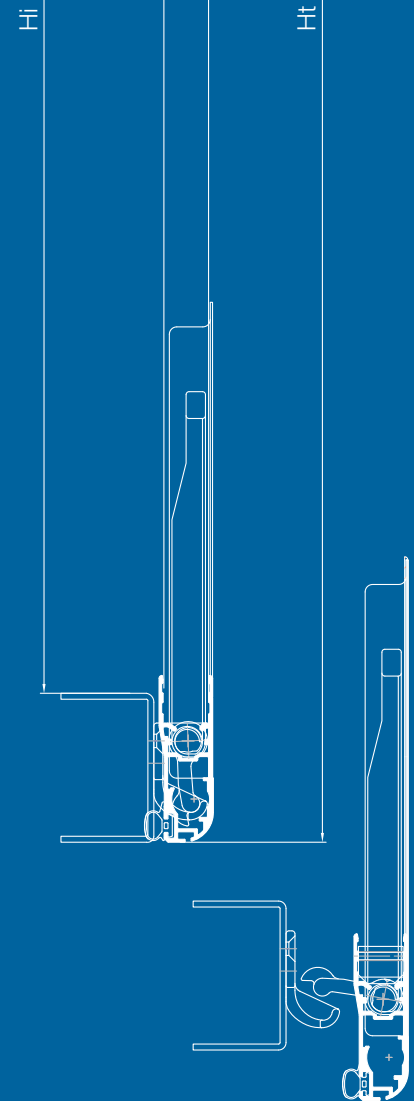

PWP Door System Porte coulissante

 PWP SA

PWP Door System

Caractéristiques de la porte coulissante:

- système, éprouvé et d'une fiabilité total, s'adaptant à tous les types de véhicules utilitaires
- peu de composants et peu d'entretien
- fermeture à espagnolette encastrée
- fonctionnement rapide et facile, la porte se manipule d'une seule main
- fonction de verrouillage garanti en toutes circonstances
- la porte coulisse sur un seul rail (supérieur), rail inférieur superflu
- large gamme de composants modulables
- poids léger permettant une meilleure charge utile
- conforme aux normes de sécurité européennes