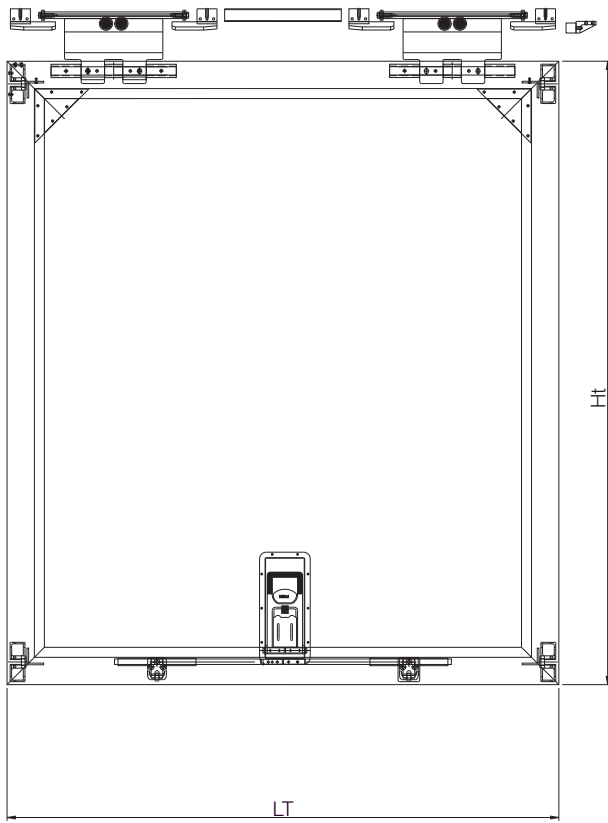

PWP Door System Porte coulissante

 PWP SA

PWP Door System

Caractéristiques de la porte coulissante:

- système, éprouvé et d'une fiabilité total, s'adaptant à tous les types de véhicules utilitaires
- peu de composants et peu d'entretien
- fermeture à espagnolette encastrée
- fonctionnement rapide et facile, la porte se manipule d'une seule main
- fonction de verrouillage garanti en toutes circonstances
- la porte coulisse sur un seul rail (supérieur), rail inférieur superflu
- large gamme de composants modulables
- poids léger permettant une meilleure charge utile
- conforme aux normes de sécurité européennes