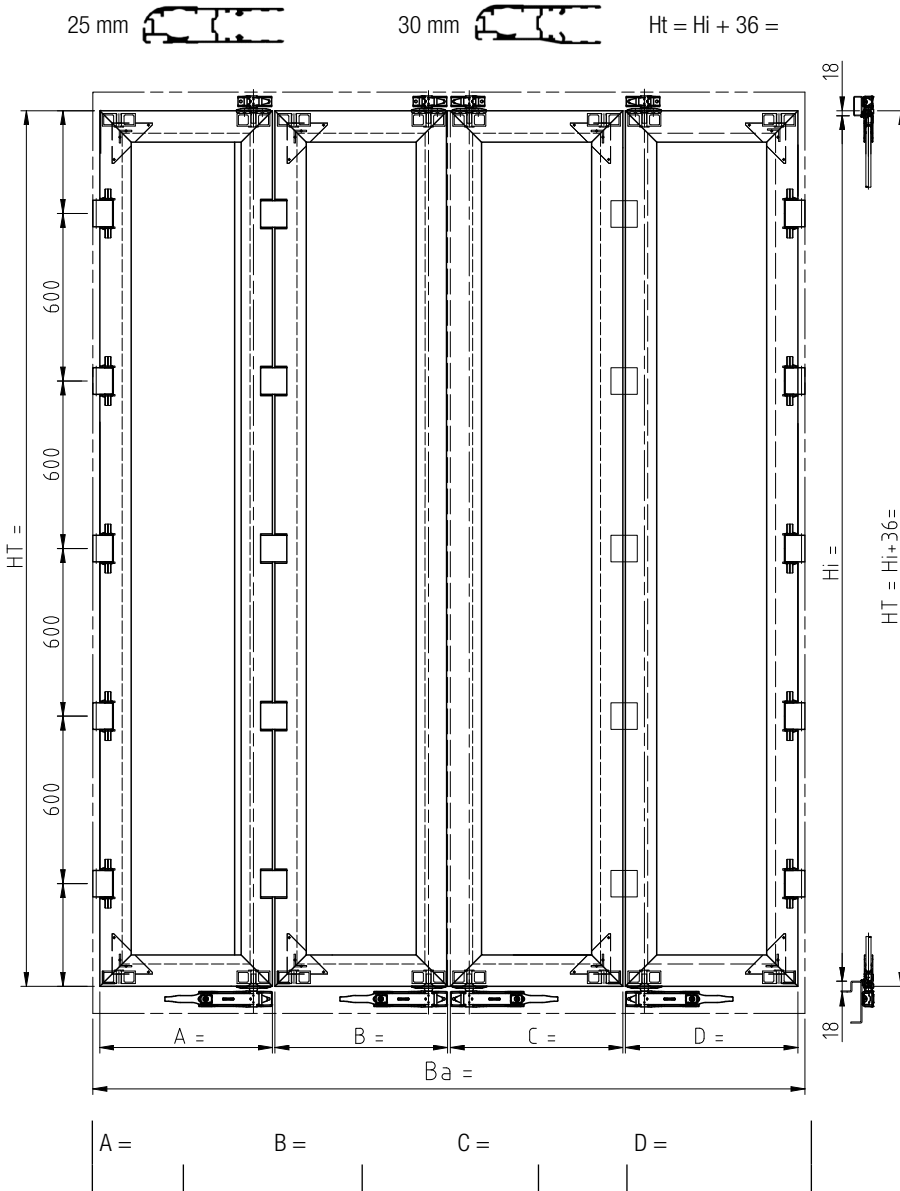

# Bestellblatt - Hecktür - 4 Flügel Formulaire de commande - Porte Arrière - 4 Vanteaux

Preis-anfrage Demande d'offre	Bestellung Commande	Anzahl Quantité			
Datum Date	Innere Heckrahmenhöhe Hauteur intérieure cadre arrière	Hi =			mm
	Äussere Fahrzeugbreite Largeur extérieure du véhicule	Ba =			mm
Kunde Client	Verschlüsse Fermetures	2	4		
Ihr Zeichen Votre réf.	Montiert   Montée	Kit	Set		

### Ausführung | Exécution

Sandwich Panel

Snap Lock

Roh | Brut

Eloxiert | Eloxé

RAL 9010

### Einbauverschluss | Encastrée

H =  
H min = 250