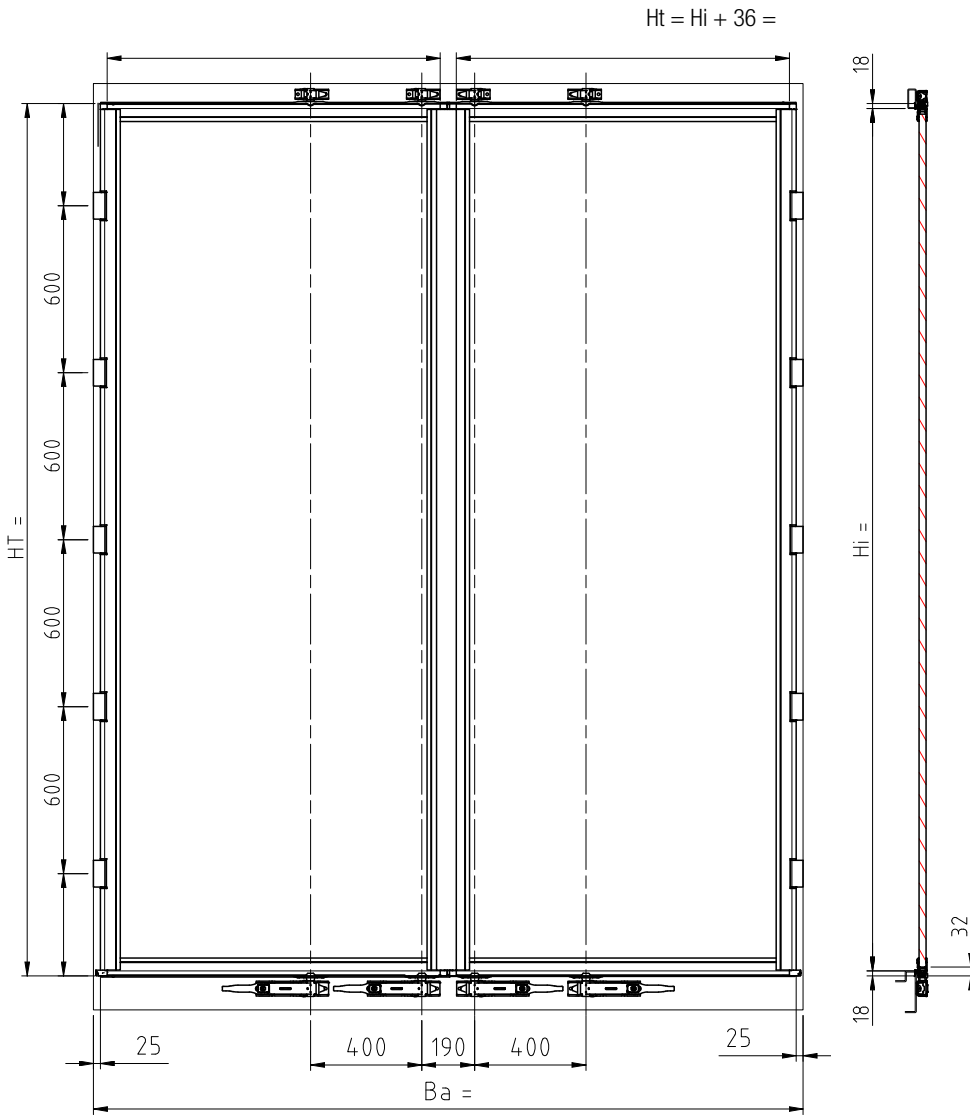

Bestellblatt - Hecktür - 2 Flügel Defender Snap Lock
 Formulaire de commande - Porte Arrière - 2 Vanteaux Defender Sandwich

Preis-anfrage Demande d'offre	Bestellung Commande	Anzahl Quantité			
Datum Date		Innere Heckrahmenhöhe Äussere Fahrzeugbreite		Hauteur intérieure cadre arrière Largeur extérieure du véhicule	Hi = mm Ba = mm
Kunde Client		Verschlüsse Fermetures	2	4	
Ihr Zeichen Votre réf.		Montiert Montée		Kit	

Optionen | Options

Ausführung | Exécution

Roh | Brut
 Eloxiert | Eloxé

Verschluss | Fermetures

Boxer III

Boxer II

Boxer II Inox

Twister

Einbauverschluss | Encastrée

H =
 H min = 250

Dichtung | Joint

Montiert | Monté

Bemerkungen / Remarques :