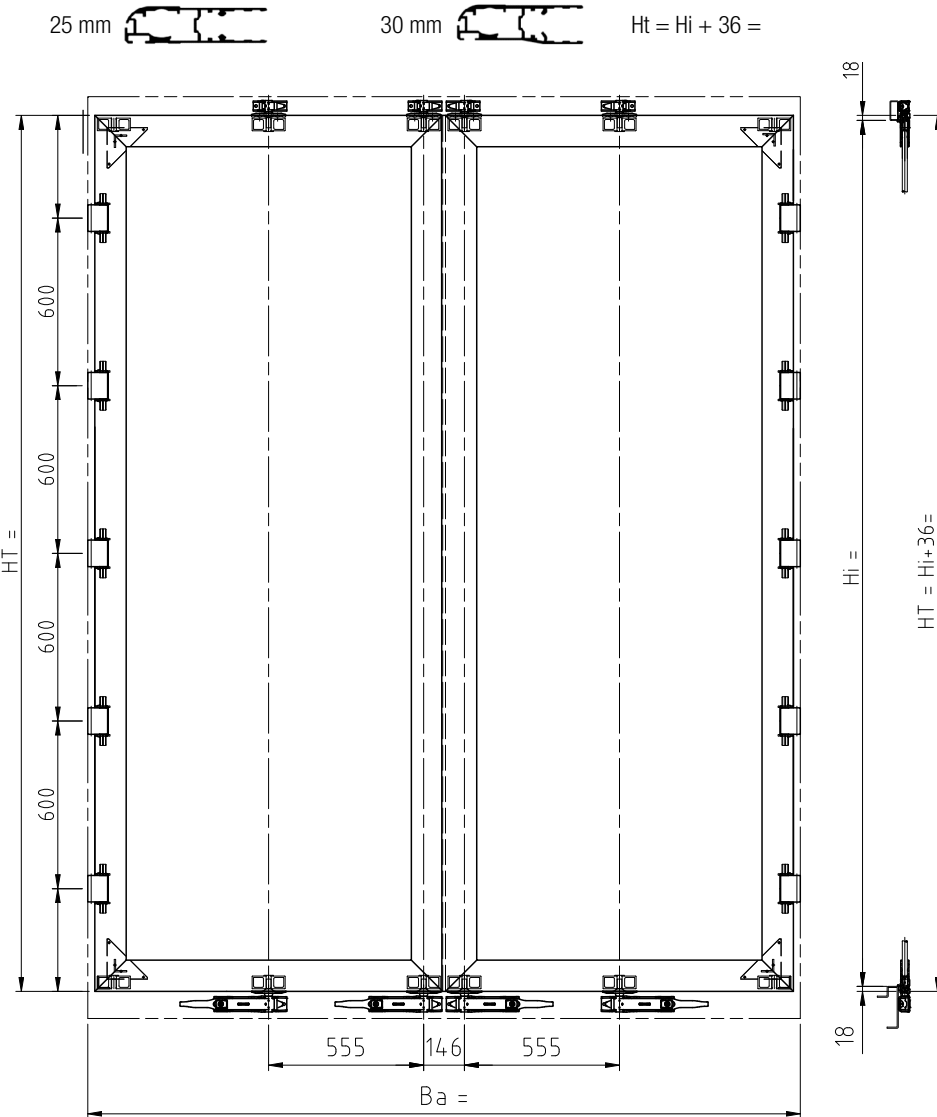

Bestellblatt - Hecktür - 2 Flügel Classic

Formulaire de commande - Porte Arrière - 2 Vanteaux Classic

Preis-anfrage Demande d'offre	Bestellung Commande	Anzahl Quantité			
Datum Date		Innere Heckrahmenhöhe Äussere Fahrzeugbreite		Hauteur intérieure cadre arrière Largeur extérieure du véhicule	Hi = mm Ba = mm
Kunde Client		Verschlüsse Fermetures	2	4	
Ihr Zeichen Votre réf.		Montiert Montée		Kit	Set

RAL 9010

Verschluss | Fermetures

Boxer III

Boxer II

Boxer II Inox

Twister

Einbauverschluss | Encastrée

H =

H min = 250

Contact Balken | Linteau Contact

Ja | Oui

Dichtung | Joint

Montiert | Monté

Bemerkungen / Remarques :