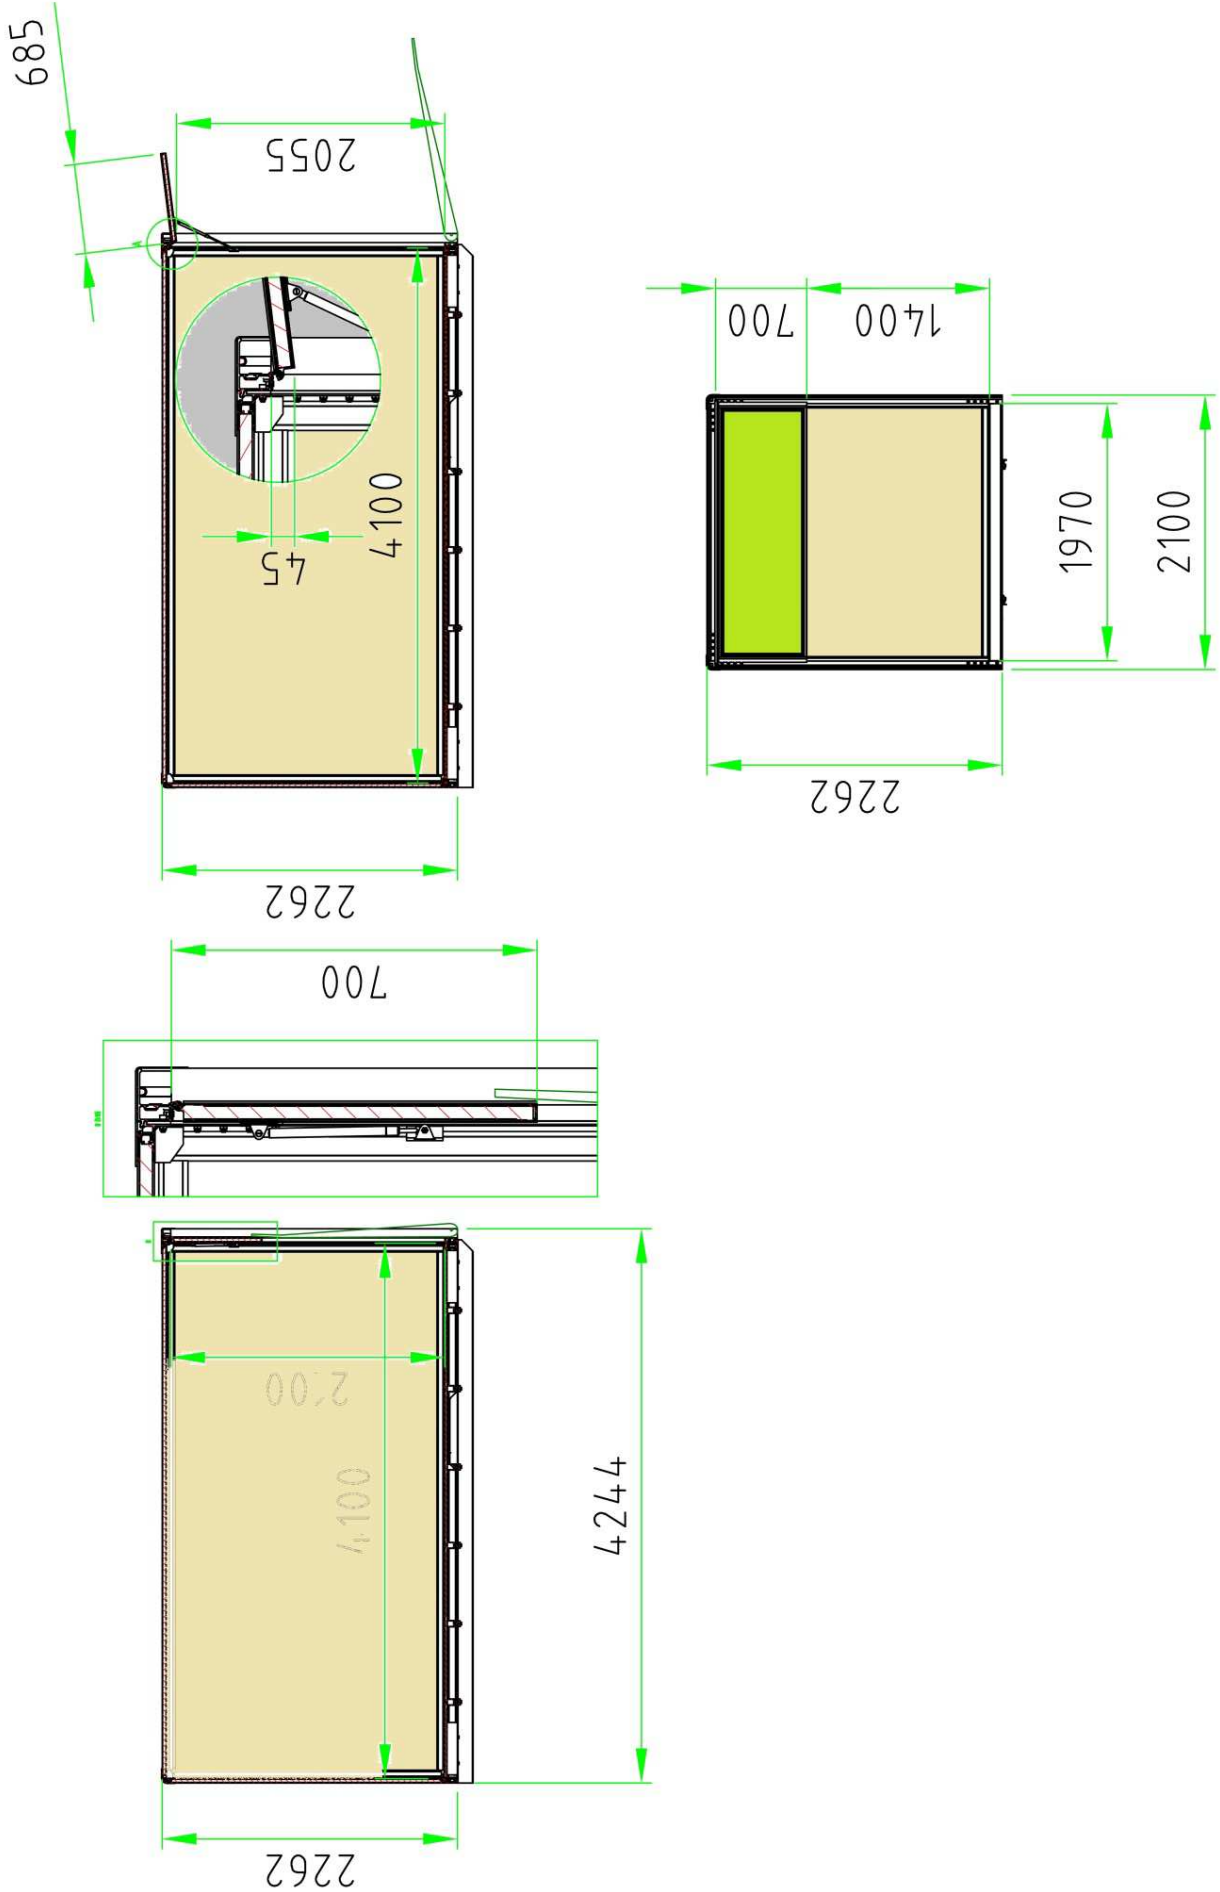

**SwissBOX**

CHARGE UTILE POSSIBLE JUSQU'À 1'300 kg  
NÜTZLAST BIS 1'300 kg MÖGLICH

**PWP SWISSBOX**

Caisse légère

Leicht-Kastenaufbau

**NEW**

Der Wert liegt im Detail.  
Le sens du détail.

Der Wert liegt im Detail.  
Le sens du détail.

Der Wert liegt im Detail.  
Le sens du détail.

Der Wert liegt im Detail.  
Le sens du détail.

Der Wert liegt im Detail.  
Le sens du détail.

Der Wert liegt im Detail.  
Le sens du détail.

Der Wert liegt im Detail.  
Le sens du détail.

Der Wert liegt im Detail.  
Le sens du détail.

Der Wert liegt im Detail.  
Le sens du détail.

Li max= 4355 = La = 4500 (+145)  
 Bi max= 2170 = Ba = 2300 (+130)  
 Hi max= 2300 = Ha = 2465 (+165)

Typ  
 Hebebühne / Elévatrice  
 5 000 201