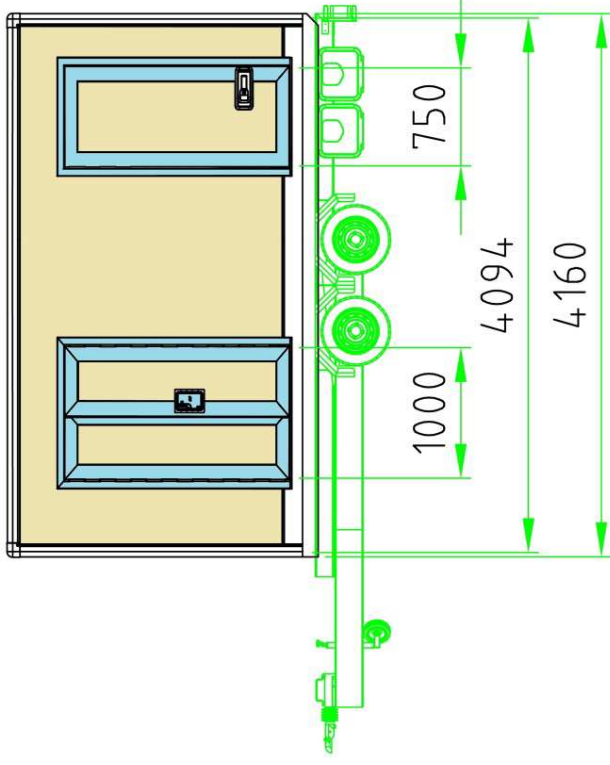

**SwissBOX**

CHARGE UTILE POSSIBLE JUSQU'À 1'300 kg  
NÜTZLAST BIS 1'300 kg MÖGLICH

**PWP SWISSBOX**

Caisse légère

Leicht-Kastenaufbau

**NEW**

Der Wert liegt im Detail.  
Le sens du détail.

Der Wert liegt im Detail.  
Le sens du détail.

Der Wert liegt im Detail.  
Le sens du détail.

Der Wert liegt im Detail.  
Le sens du détail.

Li max= 4355 = La = 4500 (+145)  
 Bi max= 2170 = Ba = 2300 (+130)  
 Hi max= 2300 = Ha = 2465 (+165)

Typ  
 Hebebühne / Elévatrice  
 5 000 201

Typ  
 Hecktür / Porte  
 5 000 202

Kunde / Client

.....

.....

.....

1228-9100-000