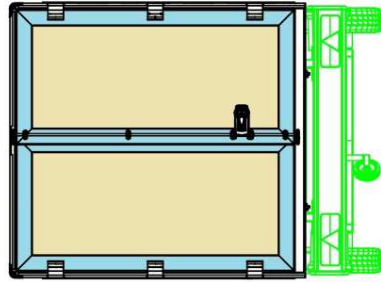

Der Wert liegt im Detail.
Le sens du détail.