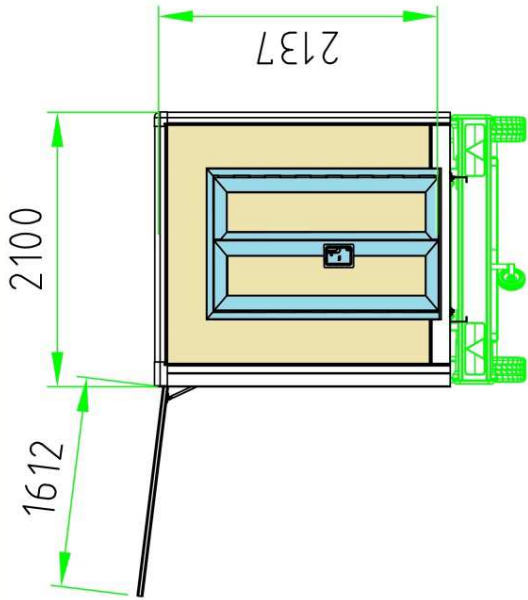

**SwissBOX**

CHARGE UTILE POSSIBLE JUSQU'À 1'300 kg  
NÜTZLAST BIS 1'300 kg MÖGLICH

**PWP SWISSBOX**

Caisse légère

Leicht-Kastenaufbau

**NEW**

Der Wert liegt im Detail.  
Le sens du détail.

Der Wert liegt im Detail.  
Le sens du détail.

Der Wert liegt im Detail.  
Le sens du détail.

Der Wert liegt im Detail.  
Le sens du détail.

Li max= 4355 = La = 4500 (+145)  
 Bi max= 2170 = Ba = 2300 (+130)  
 Hi max= 2300 = Ha = 2465 (+165)

Typ  
 Hebebühne / Elévatrice  
 5 000 201