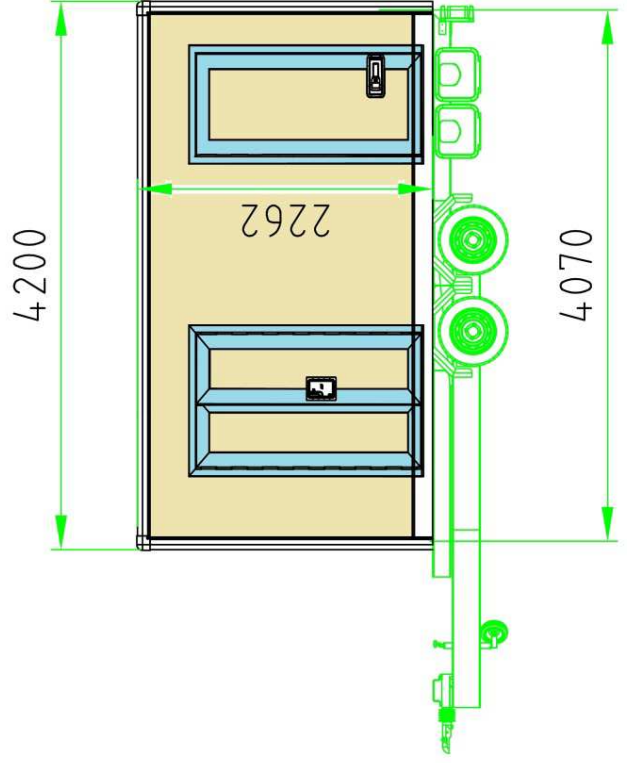

**SwissBOX**

CHARGE UTILE POSSIBLE JUSQU'À 1'300 kg  
NÜTZLAST BIS 1'300 kg MÖGLICH

**PWP SWISSBOX**

Caisse légère

Leicht-Kastenaufbau

**NEW**

Der Wert liegt im Detail.  
Le sens du détail.

Der Wert liegt im Detail.  
Le sens du détail.

Der Wert liegt im Detail.  
Le sens du détail.

Der Wert liegt im Detail.  
Le sens du détail.

Li max= 4355 = La = 4500 (+145)  
 Bi max= 2170 = Ba = 2300 (+130)  
 Hi max= 2300 = Ha = 2465 (+165)

Typ  
 Hebebühne / Elévatrice  
 5 000 201