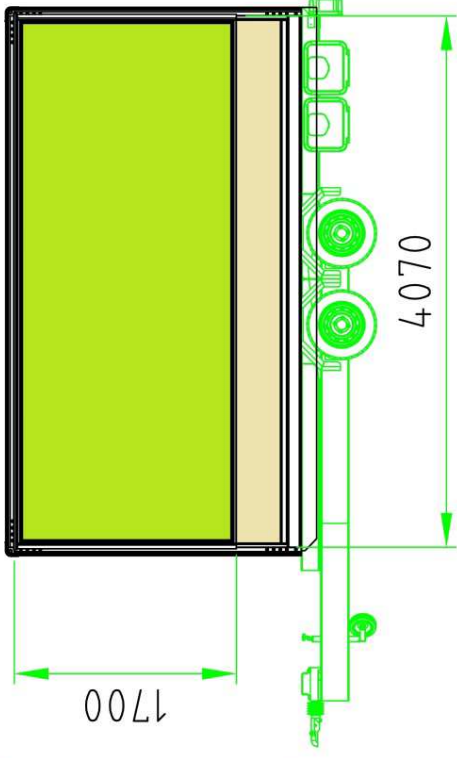

Der Wert liegt im Detail.  
Le sens du détail.

Der Wert liegt im Detail.  
Le sens du détail.

Der Wert liegt im Detail.  
Le sens du détail.

Der Wert liegt im Detail.  
Le sens du détail.

Der Wert liegt im Detail.  
Le sens du détail.

Der Wert liegt im Detail.  
Le sens du détail.

Der Wert liegt im Detail.  
Le sens du détail.

Li max= 4355 = La = 4500 (+145)  
 Bi max= 2170 = Ba = 2300 (+130)  
 Hi max= 2300 = Ha = 2465 (+165)

Typ  
 Hebebühne / Elévatrice  
 5 000 201

Typ  
 Hecktür / Porte  
 5 000 202

Kunde / Client

.....

.....

.....

1228-9100-000