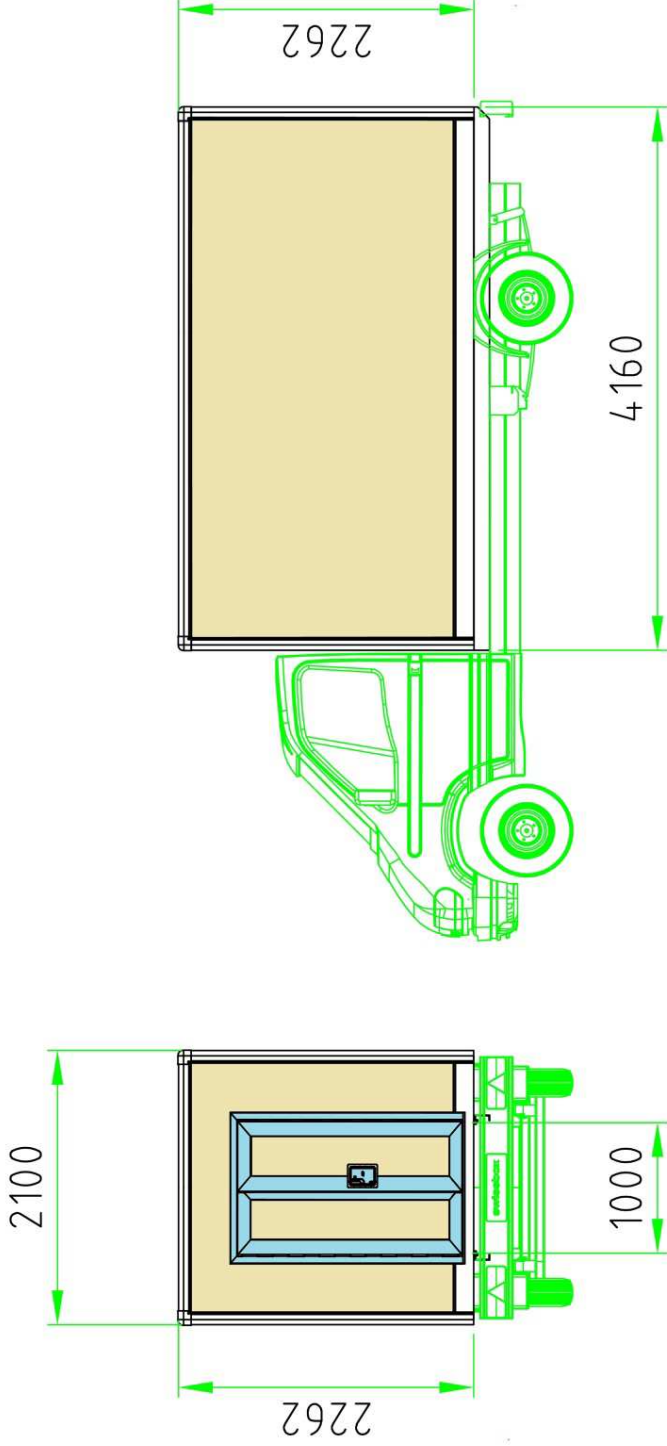

**SwissBOX**

CHARGE UTILE POSSIBLE JUSQU'À 1'300 kg  
NÜTZLAST BIS 1'300 kg MÖGLICH

**PWP SWISSBOX**

Caisse légère

Leicht-Kastenaufbau

**NEW**

Der Wert liegt im Detail.  
Le sens du détail.

Der Wert liegt im Detail.  
Le sens du détail.

Der Wert liegt im Detail.  
Le sens du détail.

Der Wert liegt im Detail.  
Le sens du détail.

Der Wert liegt im Detail.  
Le sens du détail.

Der Wert liegt im Detail.  
Le sens du détail.

Der Wert liegt im Detail.  
Le sens du détail.

Der Wert liegt im Detail.  
Le sens du détail.

Der Wert liegt im Detail.  
Le sens du détail.

Li max= 4355 = La = 4500 (+145)  
 Bi max= 2170 = Ba = 2300 (+130)  
 Hi max= 2300 = Ha = 2465 (+165)

Typ  
 Hebebühne / Elévatrice  
 5 000 201