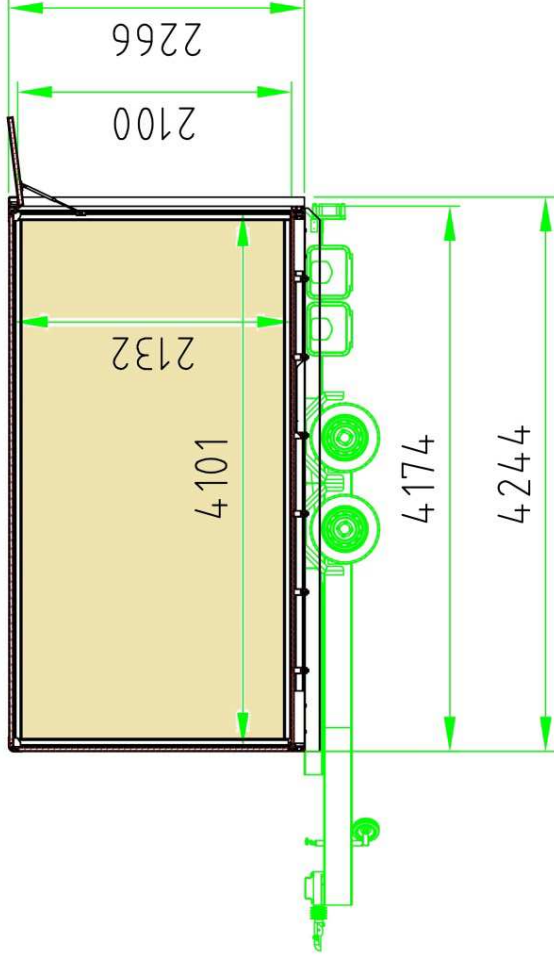

Der Wert liegt im Detail.
Le sens du détail.