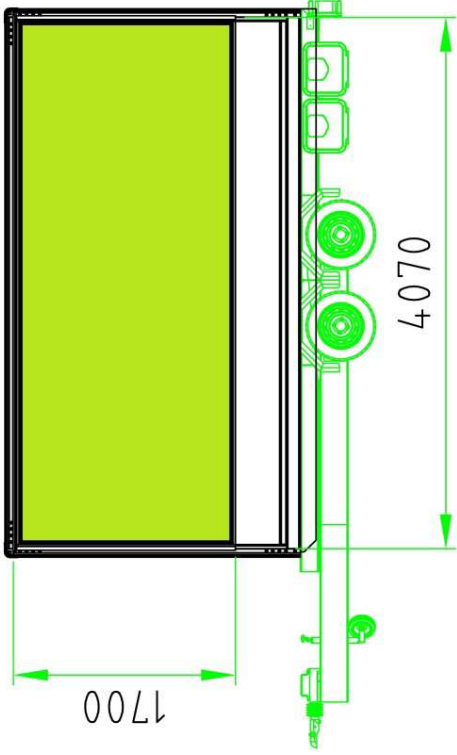

**SwissBOX**

CHARGE UTILE POSSIBLE JUSQU'À 1'300 kg  
NÜTZLAST BIS 1'300 kg MÖGLICH

**PWP SWISSBOX**

Caisse légère

Leicht-Kastenaufbau

**NEW**

Der Wert liegt im Detail.  
Le sens du détail.

Der Wert liegt im Detail.  
Le sens du détail.

Der Wert liegt im Detail.  
Le sens du détail.

Der Wert liegt im Detail.  
Le sens du détail.

Der Wert liegt im Detail.  
Le sens du détail.

Der Wert liegt im Detail.  
Le sens du détail.

Der Wert liegt im Detail.  
Le sens du détail.

Der Wert liegt im Detail.  
Le sens du détail.

Der Wert liegt im Detail.  
Le sens du détail.

Li max= 4355 = La = 4500 (+145)  
 Bi max= 2170 = Ba = 2300 (+130)  
 Hi max= 2300 = Ha = 2465 (+165)

Typ  
 Hebebühne / Elévatrice  
 5 000 201

Typ  
 Hecktür / Porte  
 5 000 202

Kunde / Client

.....

.....

.....

1228-9100-000