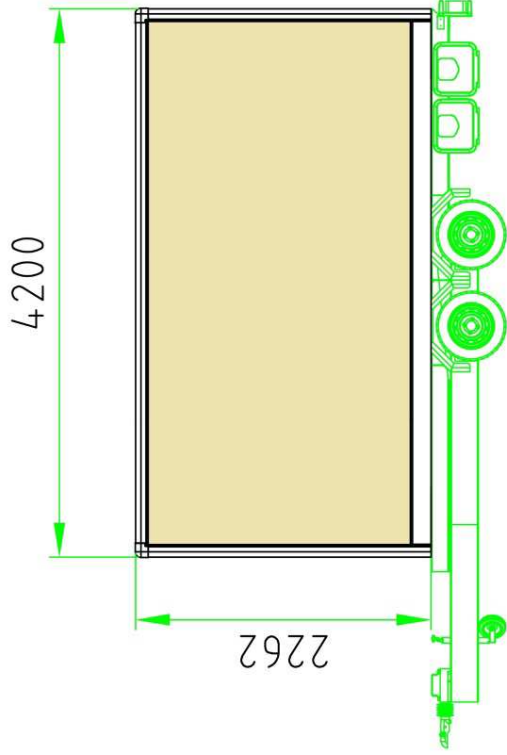

**SwissBOX**

CHARGE UTILE POSSIBLE JUSQU'À 1'300 kg  
NÜTZLAST BIS 1'300 kg MÖGLICH

**PWP SWISSBOX**

Caisse légère

Leicht-Kastenaufbau

**NEW**

Der Wert liegt im Detail.  
Le sens du détail.

Der Wert liegt im Detail.  
Le sens du détail.

Der Wert liegt im Detail.  
Le sens du détail.

Der Wert liegt im Detail.  
Le sens du détail.

Der Wert liegt im Detail.  
Le sens du détail.

Der Wert liegt im Detail.  
Le sens du détail.

Der Wert liegt im Detail.  
Le sens du détail.

Der Wert liegt im Detail.  
Le sens du détail.

Der Wert liegt im Detail.  
Le sens du détail.

Li max= 4355 = La = 4500 (+145)  
 Bi max= 2170 = Ba = 2300 (+130)  
 Hi max= 2300 = Ha = 2465 (+165)

Typ  
 Hebebühne / Elévatrice  
 5 000 201

Typ  
 Hecktür / Porte  
 5 000 202

Kunde / Client

.....

.....

.....

1228-9100-000