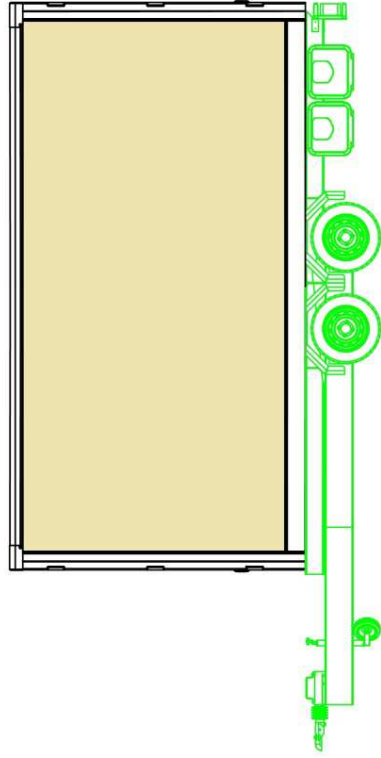

**SwissBOX**

CHARGE UTILE POSSIBLE JUSQU'À 1'300 kg  
NÜTZLAST BIS 1'300 kg MÖGLICH

**PWP SWISSBOX**

Caisse légère

Leicht-Kastenaufbau

**NEW**

Der Wert liegt im Detail.  
Le sens du détail.

Der Wert liegt im Detail.  
Le sens du détail.

Der Wert liegt im Detail.  
Le sens du détail.

Der Wert liegt im Detail.  
Le sens du détail.

Der Wert liegt im Detail.  
Le sens du détail.

Der Wert liegt im Detail.  
Le sens du détail.

Der Wert liegt im Detail.  
Le sens du détail.

Der Wert liegt im Detail.  
Le sens du détail.

Der Wert liegt im Detail.  
Le sens du détail.

Li max= 4355 = La = 4500 (+145)  
 Bi max= 2170 = Ba = 2300 (+130)  
 Hi max= 2300 = Ha = 2465 (+165)

Typ  
 Hebebühne / Elévatrice  
 5 000 201