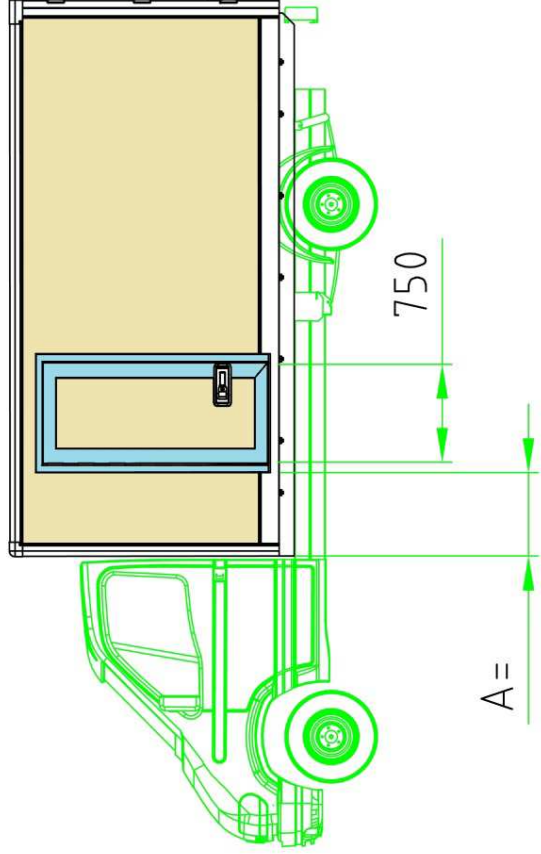

Der Wert liegt im Detail.
Le sens du détail.