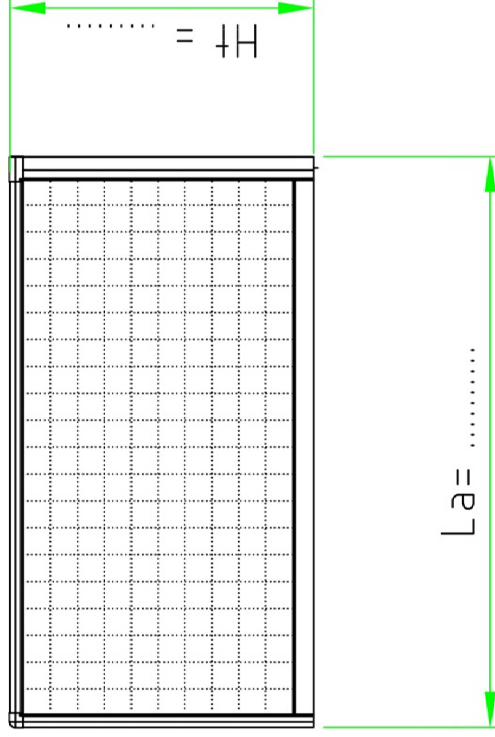

Der Wert liegt im Detail.  
Le sens du détail.

Der Wert liegt im Detail.  
Le sens du détail.

Der Wert liegt im Detail.  
Le sens du détail.

Der Wert liegt im Detail.  
Le sens du détail.

Der Wert liegt im Detail.  
Le sens du détail.

Der Wert liegt im Detail.  
Le sens du détail.

Der Wert liegt im Detail.  
Le sens du détail.

Li max= 4355 = La = 4500 (+145)  
 Bi max= 2170 = Ba = 2300 (+130)  
 Hi max= 2300 = Ha = 2465 (+165)

Typ  
 Hebebühne / Elévatrice  
 5 000 201