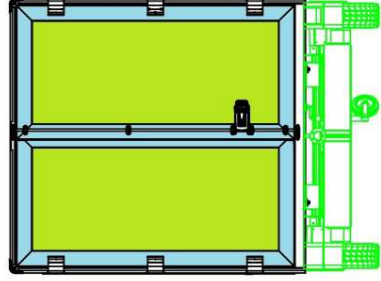

Der Wert liegt im Detail.
Le sens du détail.