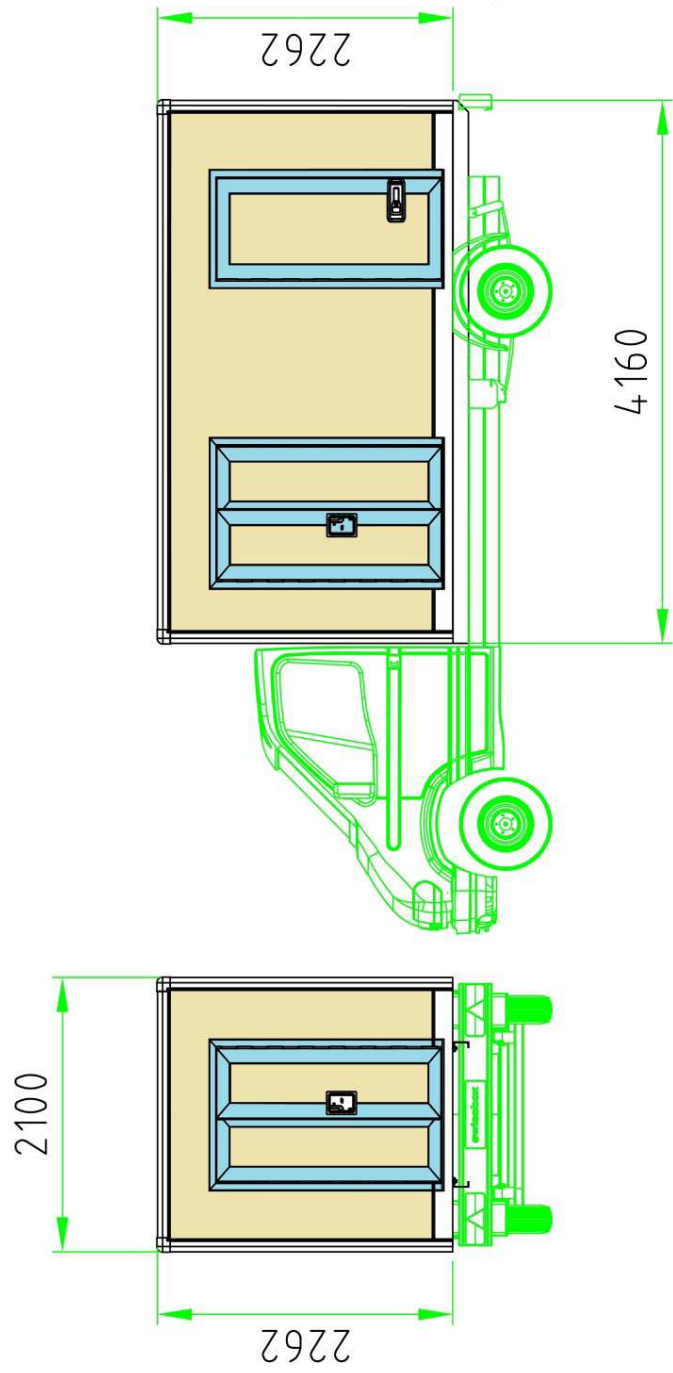

**SwissBOX**

CHARGE UTILE POSSIBLE JUSQU'À 1'300 kg  
NÜTZLAST BIS 1'300 kg MÖGLICH

**PWP SWISSBOX**

Caisse légère

Leicht-Kastenaufbau

**NEW**

Der Wert liegt im Detail.  
Le sens du détail.

Der Wert liegt im Detail.  
Le sens du détail.

Der Wert liegt im Detail.  
Le sens du détail.

Der Wert liegt im Detail.  
Le sens du détail.

Der Wert liegt im Detail.  
Le sens du détail.

Der Wert liegt im Detail.  
Le sens du détail.

Der Wert liegt im Detail.  
Le sens du détail.

Der Wert liegt im Detail.  
Le sens du détail.

Der Wert liegt im Detail.  
Le sens du détail.

Li max= 4355 = La = 4500 (+145)  
 Bi max= 2170 = Ba = 2300 (+130)  
 Hi max= 2300 = Ha = 2465 (+165)

Typ  
 Hebebühne / Elévatrice  
 5 000 201