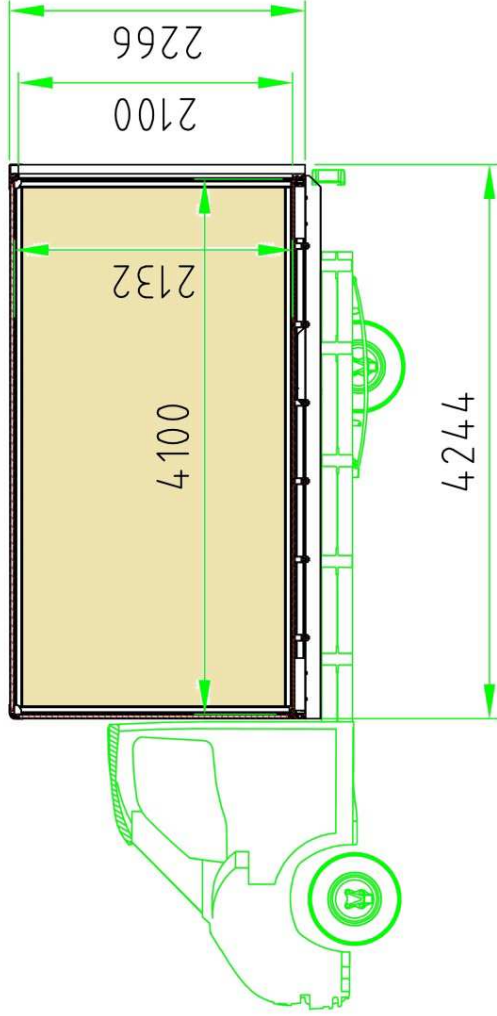

**SwissBOX**

CHARGE UTILE POSSIBLE JUSQU'À 1'300 kg  
NÜTZLAST BIS 1'300 kg MÖGLICH

**PWP SWISSBOX**

Caisse légère

Leicht-Kastenaufbau

**NEW**

Der Wert liegt im Detail.  
Le sens du détail.

Der Wert liegt im Detail.  
Le sens du détail.

Der Wert liegt im Detail.  
Le sens du détail.

Der Wert liegt im Detail.  
Le sens du détail.

Der Wert liegt im Detail.  
Le sens du détail.

Der Wert liegt im Detail.  
Le sens du détail.

Der Wert liegt im Detail.  
Le sens du détail.

Der Wert liegt im Detail.  
Le sens du détail.

Der Wert liegt im Detail.  
Le sens du détail.

Li max= 4355 = La = 4500 (+145)  
 Bi max= 2170 = Ba = 2300 (+130)  
 Hi max= 2300 = Ha = 2465 (+165)

Typ  
 Hebebühne / Elévatrice  
 5 000 201