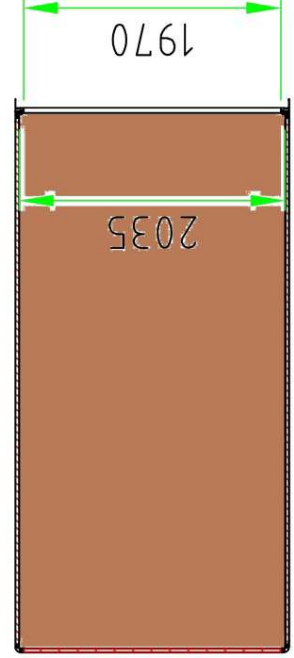

**SwissBOX**

CHARGE UTILE POSSIBLE JUSQU'À 1'300 kg  
NÜTZLAST BIS 1'300 kg MÖGLICH

**PWP SWISSBOX**

Caisse légère

Leicht-Kastenaufbau

**NEW**

Der Wert liegt im Detail.  
Le sens du détail.

Der Wert liegt im Detail.  
Le sens du détail.

Der Wert liegt im Detail.  
Le sens du détail.

Der Wert liegt im Detail.  
Le sens du détail.

Der Wert liegt im Detail.  
Le sens du détail.

Der Wert liegt im Detail.  
Le sens du détail.

Der Wert liegt im Detail.  
Le sens du détail.

Der Wert liegt im Detail.  
Le sens du détail.

Der Wert liegt im Detail.  
Le sens du détail.

Li max= 4355 = La = 4500 (+145)  
 Bi max= 2170 = Ba = 2300 (+130)  
 Hi max= 2300 = Ha = 2465 (+165)

Typ  
 Hebebühne / Elévatrice  
 5 000 201