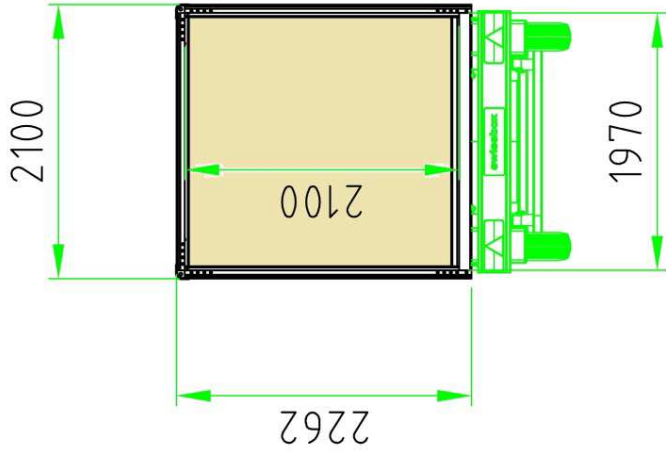

**SwissBOX**

CHARGE UTILE POSSIBLE JUSQU'À 1'300 kg  
NÜTZLAST BIS 1'300 kg MÖGLICH

**PWP SWISSBOX**

Caisse légère

Leicht-Kastenaufbau

**NEW**

Der Wert liegt im Detail.  
Le sens du détail.

Der Wert liegt im Detail.  
Le sens du détail.

Der Wert liegt im Detail.  
Le sens du détail.

Der Wert liegt im Detail.  
Le sens du détail.

Li max= 4355 = La = 4500 (+145)  
 Bi max= 2170 = Ba = 2300 (+130)  
 Hi max= 2300 = Ha = 2465 (+165)

Typ  
 Hebebühne / Elévatrice  
 5 000 201