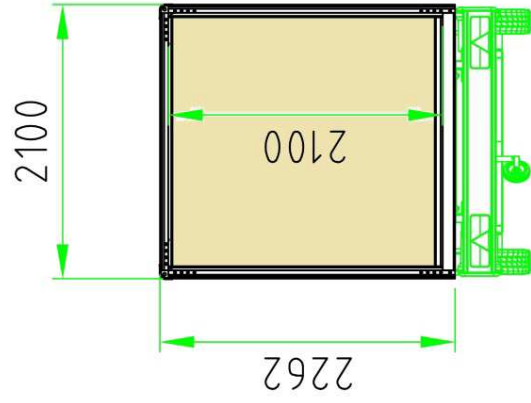

Der Wert liegt im Detail.  
Le sens du détail.

Der Wert liegt im Detail.  
Le sens du détail.

Der Wert liegt im Detail.  
Le sens du détail.

Der Wert liegt im Detail.  
Le sens du détail.

Der Wert liegt im Detail.  
Le sens du détail.

Der Wert liegt im Detail.  
Le sens du détail.

Der Wert liegt im Detail.  
Le sens du détail.

Li max= 4355 = La = 4500 (+145)  
 Bi max= 2170 = Ba = 2300 (+130)  
 Hi max= 2300 = Ha = 2465 (+165)

Typ  
 Hebebühne / Elévatrice  
 5 000 201