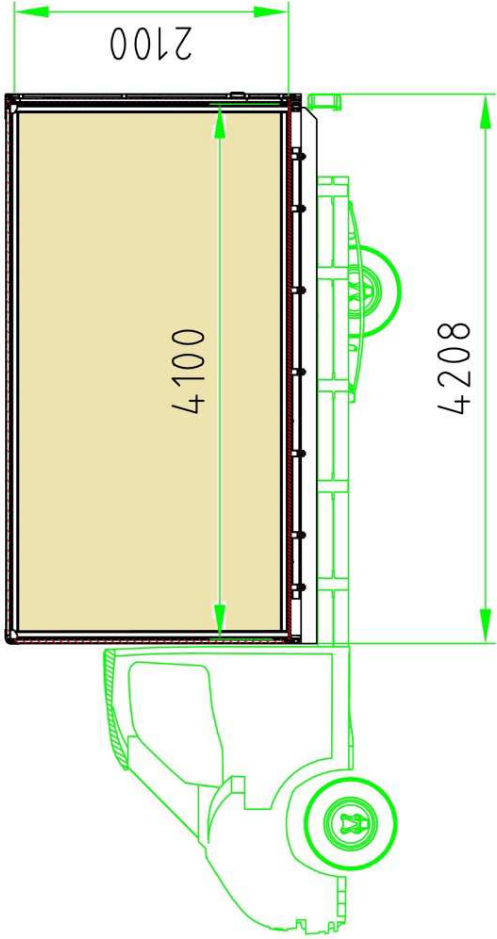

**SwissBOX**

CHARGE UTILE POSSIBLE JUSQU'À 1'300 kg  
NÜTZLAST BIS 1'300 kg MÖGLICH

**PWP SWISSBOX**

Caisse légère

Leicht-Kastenaufbau

**NEW**

Der Wert liegt im Detail.  
Le sens du détail.

Der Wert liegt im Detail.  
Le sens du détail.

Der Wert liegt im Detail.  
Le sens du détail.

Der Wert liegt im Detail.  
Le sens du détail.

Der Wert liegt im Detail.  
Le sens du détail.

Der Wert liegt im Detail.  
Le sens du détail.

Der Wert liegt im Detail.  
Le sens du détail.

Der Wert liegt im Detail.  
Le sens du détail.

Der Wert liegt im Detail.  
Le sens du détail.

Li max= 4355 = La = 4500 (+145)  
 Bi max= 2170 = Ba = 2300 (+130)  
 Hi max= 2300 = Ha = 2465 (+165)

Typ  
 Hebebühne / Elévatrice  
 5 000 201