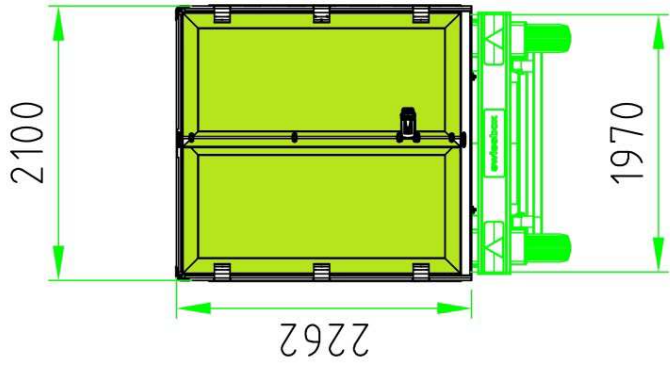

**SwissBOX**

CHARGE UTILE POSSIBLE JUSQU'À 1'300 kg  
NÜTZLAST BIS 1'300 kg MÖGLICH

**PWP SWISSBOX**

Caisse légère

Leicht-Kastenaufbau

**NEW**

Der Wert liegt im Detail.  
Le sens du détail.

Der Wert liegt im Detail.  
Le sens du détail.

Der Wert liegt im Detail.  
Le sens du détail.

Der Wert liegt im Detail.  
Le sens du détail.

Der Wert liegt im Detail.  
Le sens du détail.

Der Wert liegt im Detail.  
Le sens du détail.

Der Wert liegt im Detail.  
Le sens du détail.

Der Wert liegt im Detail.  
Le sens du détail.

Der Wert liegt im Detail.  
Le sens du détail.

Li max= 4355 = La = 4500 (+145)  
 Bi max= 2170 = Ba = 2300 (+130)  
 Hi max= 2300 = Ha = 2465 (+165)

Typ  
 Hebebühne / Elévatrice  
 5 000 201