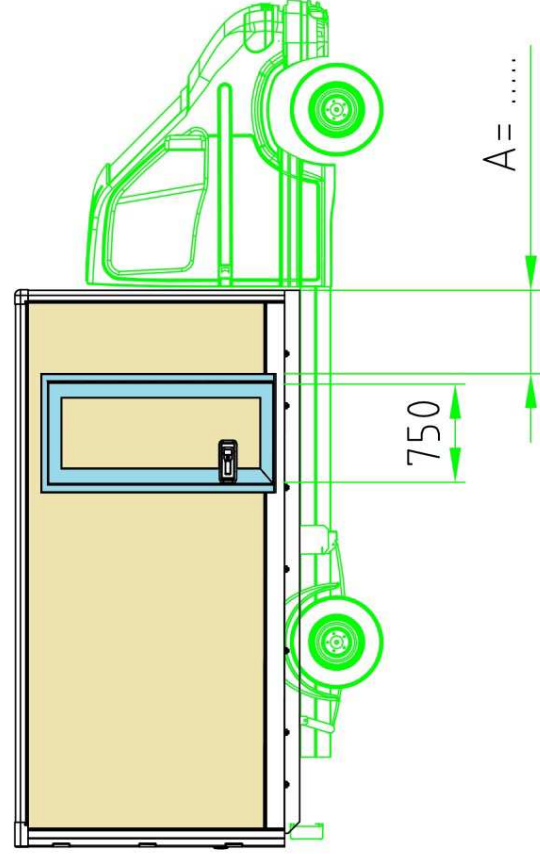

**SwissBOX**

CHARGE UTILE POSSIBLE JUSQU'À 1'300 kg  
NÜTZLAST BIS 1'300 kg MÖGLICH

**PWP SWISSBOX**

Caisse légère

Leicht-Kastenaufbau

**NEW**

Der Wert liegt im Detail.  
Le sens du détail.

Der Wert liegt im Detail.  
Le sens du détail.

Der Wert liegt im Detail.  
Le sens du détail.

Der Wert liegt im Detail.  
Le sens du détail.

Der Wert liegt im Detail.  
Le sens du détail.

Der Wert liegt im Detail.  
Le sens du détail.

Der Wert liegt im Detail.  
Le sens du détail.

Der Wert liegt im Detail.  
Le sens du détail.

Der Wert liegt im Detail.  
Le sens du détail.

Li max= 4355 = La = 4500 (+145)  
 Bi max= 2170 = Ba = 2300 (+130)  
 Hi max= 2300 = Ha = 2465 (+165)

Typ  
 Hebebühne / Elévatrice  
 5 000 201