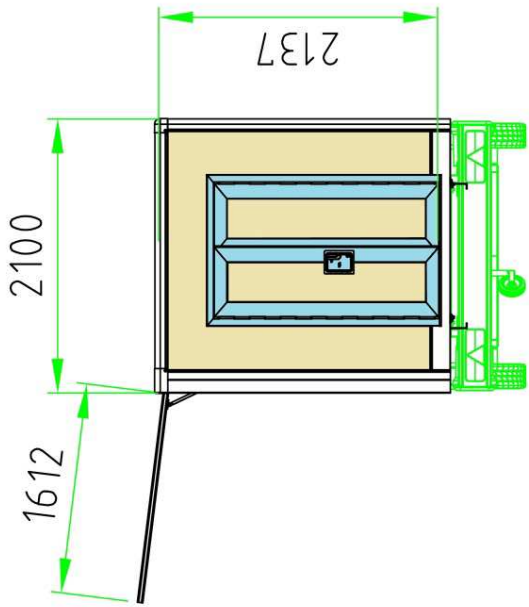

**SwissBOX**

CHARGE UTILE POSSIBLE JUSQU'À 1'300 kg  
NÜTZLAST BIS 1'300 kg MÖGLICH

**PWP SWISSBOX**

Caisse légère

Leicht-Kastenaufbau

**NEW**

Der Wert liegt im Detail.  
Le sens du détail.

Der Wert liegt im Detail.  
Le sens du détail.

Der Wert liegt im Detail.  
Le sens du détail.

Der Wert liegt im Detail.  
Le sens du détail.

Li max= 4355 = La = 4500 (+145)  
 Bi max= 2170 = Ba = 2300 (+130)  
 Hi max= 2300 = Ha = 2465 (+165)

Typ  
 Hebebühne / Elévatrice  
 5 000 201