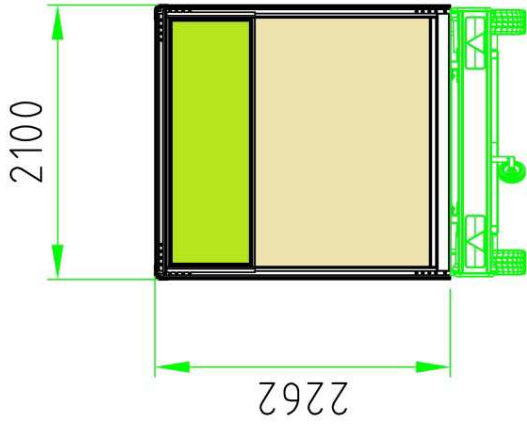

Der Wert liegt im Detail.  
Le sens du détail.

Der Wert liegt im Detail.  
Le sens du détail.

Der Wert liegt im Detail.  
Le sens du détail.

Der Wert liegt im Detail.  
Le sens du détail.

Der Wert liegt im Detail.  
Le sens du détail.

Der Wert liegt im Detail.  
Le sens du détail.

Der Wert liegt im Detail.  
Le sens du détail.

Li max= 4355 = La = 4500 (+145)  
 Bi max= 2170 = Ba = 2300 (+130)  
 Hi max= 2300 = Ha = 2465 (+165)

Typ  
 Hebebühne / Elévatrice  
 5 000 201

Typ  
 Hecktür / Porte  
 5 000 202

Kunde / Client

.....

.....

.....

1228-9100-000