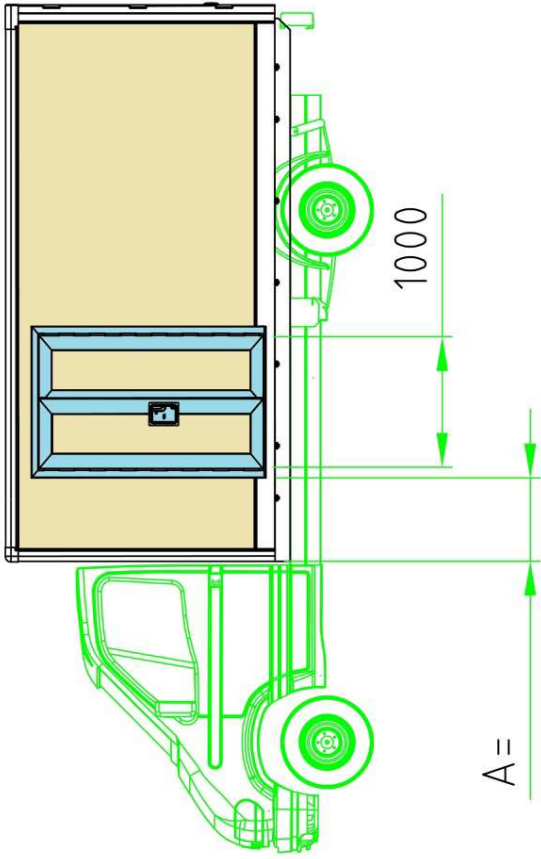

**SwissBOX**

CHARGE UTILE POSSIBLE JUSQU'À 1'300 kg  
NÜTZLAST BIS 1'300 kg MÖGLICH

**PWP SWISSBOX**

Caisse légère

Leicht-Kastenaufbau

**NEW**

Der Wert liegt im Detail.  
Le sens du détail.

Der Wert liegt im Detail.  
Le sens du détail.

Der Wert liegt im Detail.  
Le sens du détail.

Der Wert liegt im Detail.  
Le sens du détail.

Der Wert liegt im Detail.  
Le sens du détail.

Der Wert liegt im Detail.  
Le sens du détail.

Der Wert liegt im Detail.  
Le sens du détail.

Der Wert liegt im Detail.  
Le sens du détail.

Der Wert liegt im Detail.  
Le sens du détail.

Li max= 4355 = La = 4500 (+145)  
 Bi max= 2170 = Ba = 2300 (+130)  
 Hi max= 2300 = Ha = 2465 (+165)

Typ  
 Hebebühne / Elévatrice  
 5 000 201