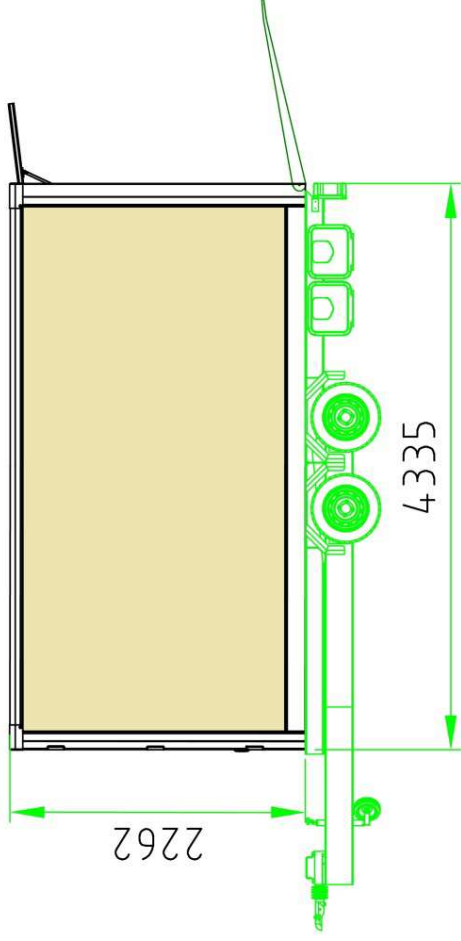

Der Wert liegt im Detail.  
Le sens du détail.

Der Wert liegt im Detail.  
Le sens du détail.

Der Wert liegt im Detail.  
Le sens du détail.

Der Wert liegt im Detail.  
Le sens du détail.

Der Wert liegt im Detail.  
Le sens du détail.

Der Wert liegt im Detail.  
Le sens du détail.

Der Wert liegt im Detail.  
Le sens du détail.

Li max= 4355 = La = 4500 (+145)  
 Bi max= 2170 = Ba = 2300 (+130)  
 Hi max= 2300 = Ha = 2465 (+165)

Typ  
 Hebebühne / Elévatrice  
 5 000 201