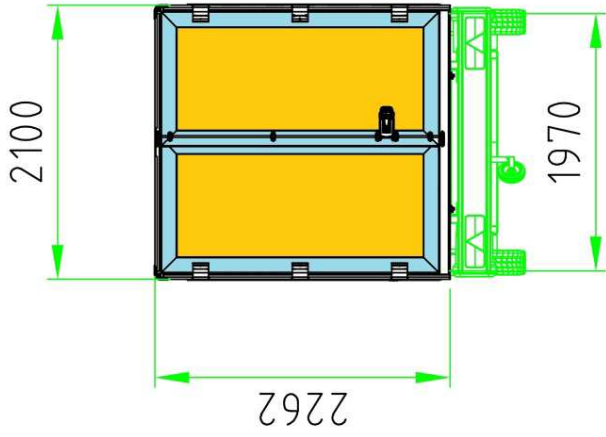

Der Wert liegt im Detail.
Le sens du détail.