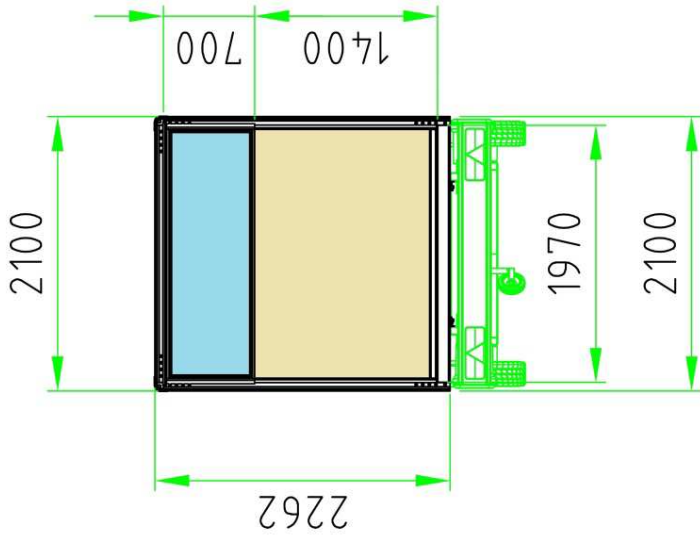

Der Wert liegt im Detail.
Le sens du détail.