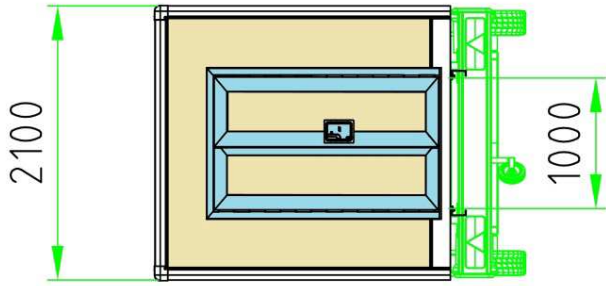

Der Wert liegt im Detail.  
Le sens du détail.

Der Wert liegt im Detail.  
Le sens du détail.

Der Wert liegt im Detail.  
Le sens du détail.

Der Wert liegt im Detail.  
Le sens du détail.

Der Wert liegt im Detail.  
Le sens du détail.

Der Wert liegt im Detail.  
Le sens du détail.

Der Wert liegt im Detail.  
Le sens du détail.

Li max= 4355 = La = 4500 (+145)  
 Bi max= 2170 = Ba = 2300 (+130)  
 Hi max= 2300 = Ha = 2465 (+165)

Typ  
 Hebebühne / Elévatrice  
 5 000 201