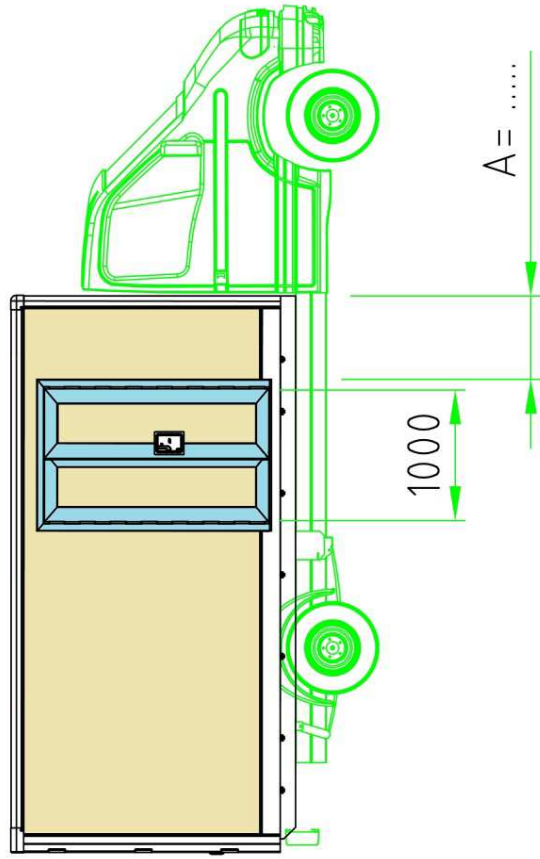

**SwissBOX**

CHARGE UTILE POSSIBLE JUSQU'À 1'300 kg  
NÜTZLAST BIS 1'300 kg MÖGLICH

**PWP SWISSBOX**

Caisse légère

Leicht-Kastenaufbau

**NEW**

Der Wert liegt im Detail.  
Le sens du détail.

Der Wert liegt im Detail.  
Le sens du détail.

Der Wert liegt im Detail.  
Le sens du détail.

Der Wert liegt im Detail.  
Le sens du détail.

Der Wert liegt im Detail.  
Le sens du détail.

Der Wert liegt im Detail.  
Le sens du détail.

Der Wert liegt im Detail.  
Le sens du détail.

Der Wert liegt im Detail.  
Le sens du détail.

Der Wert liegt im Detail.  
Le sens du détail.

Li max= 4355 = La = 4500 (+145)  
 Bi max= 2170 = Ba = 2300 (+130)  
 Hi max= 2300 = Ha = 2465 (+165)

Typ  
 Hebebühne / Elévatrice  
 5 000 201