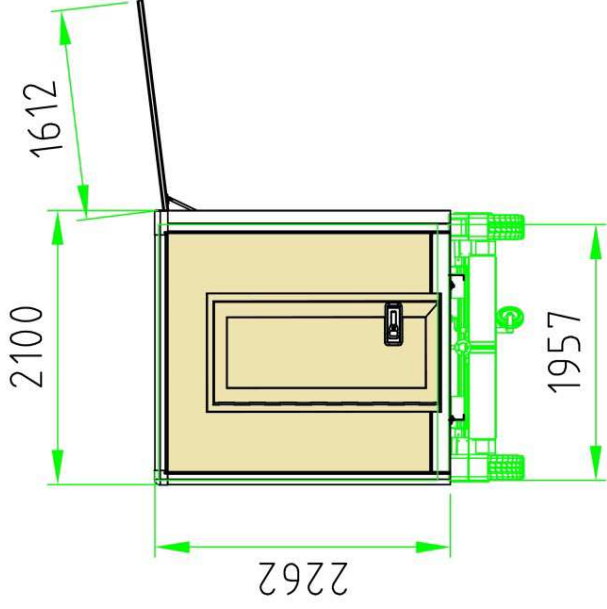

**SwissBOX**

CHARGE UTILE POSSIBLE JUSQU'À 1'300 kg  
NÜTZLAST BIS 1'300 kg MÖGLICH

**PWP SWISSBOX**

Caisse légère

Leicht-Kastenaufbau

**NEW**

Der Wert liegt im Detail.  
Le sens du détail.

Der Wert liegt im Detail.  
Le sens du détail.

Der Wert liegt im Detail.  
Le sens du détail.

Der Wert liegt im Detail.  
Le sens du détail.

Li max= 4355 = La = 4500 (+145)  
 Bi max= 2170 = Ba = 2300 (+130)  
 Hi max= 2300 = Ha = 2465 (+165)

Typ  
 Hebebühne / Elévatrice  
 5 000 201