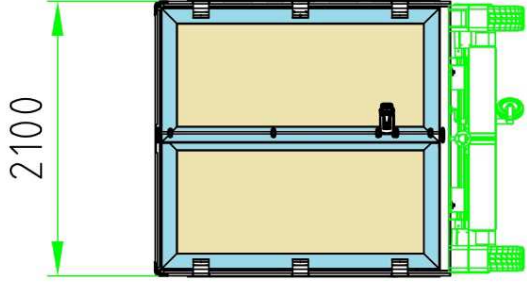

Der Wert liegt im Detail.
Le sens du détail.