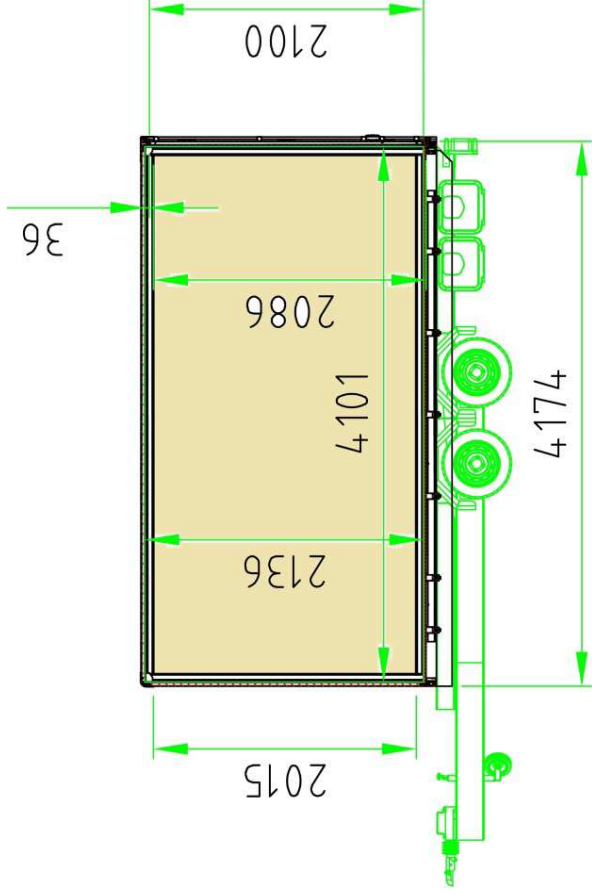

Der Wert liegt im Detail.
Le sens du détail.