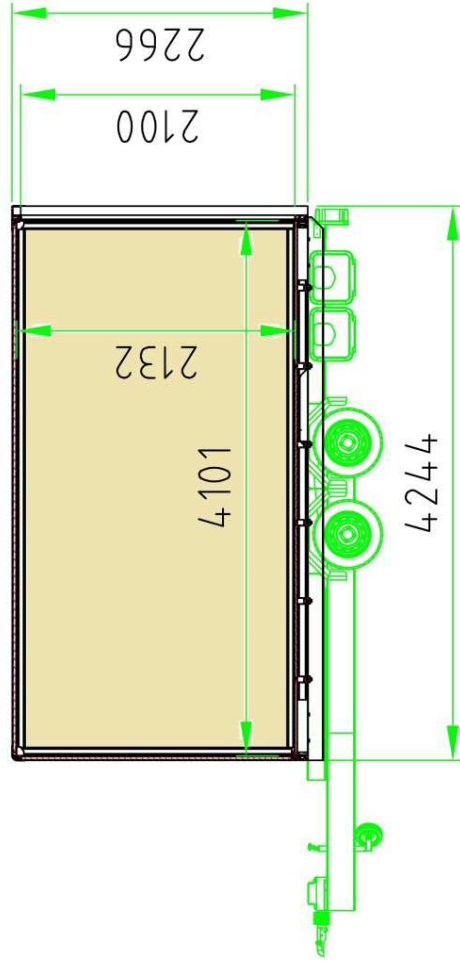

**SwissBOX**

CHARGE UTILE POSSIBLE JUSQU'À 1'300 kg  
NÜTZLAST BIS 1'300 kg MÖGLICH

**PWP SWISSBOX**

Caisse légère

Leicht-Kastenaufbau

**NEW**

Der Wert liegt im Detail.  
Le sens du détail.

Der Wert liegt im Detail.  
Le sens du détail.

Der Wert liegt im Detail.  
Le sens du détail.

Der Wert liegt im Detail.  
Le sens du détail.

Der Wert liegt im Detail.  
Le sens du détail.

Der Wert liegt im Detail.  
Le sens du détail.

Der Wert liegt im Detail.  
Le sens du détail.

Der Wert liegt im Detail.  
Le sens du détail.

Der Wert liegt im Detail.  
Le sens du détail.

Li max= 4355 = La = 4500 (+145)  
 Bi max= 2170 = Ba = 2300 (+130)  
 Hi max= 2300 = Ha = 2465 (+165)

Typ  
 Hebebühne / Elévatrice  
 5 000 201