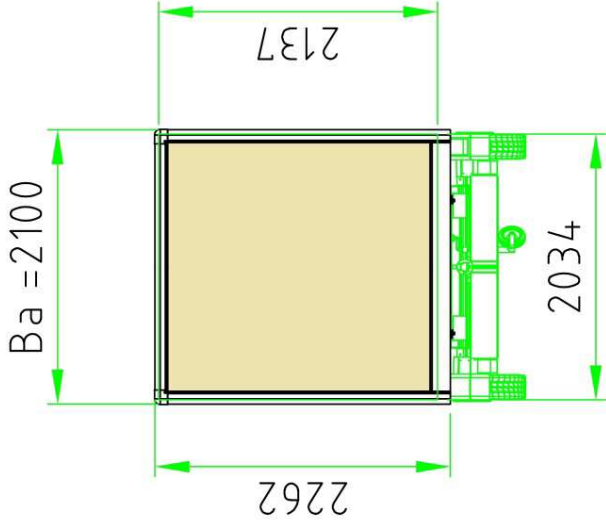

Der Wert liegt im Detail.  
Le sens du détail.

Der Wert liegt im Detail.  
Le sens du détail.

Der Wert liegt im Detail.  
Le sens du détail.

Der Wert liegt im Detail.  
Le sens du détail.

Der Wert liegt im Detail.  
Le sens du détail.

Der Wert liegt im Detail.  
Le sens du détail.

Der Wert liegt im Detail.  
Le sens du détail.

Li max= 4355 = La = 4500 (+145)  
 Bi max= 2170 = Ba = 2300 (+130)  
 Hi max= 2300 = Ha = 2465 (+165)

Typ  
 Hebebühne / Elévatrice  
 5 000 201

Typ  
 Hecktür / Porte  
 5 000 202

Kunde / Client

.....

.....

.....

1228-9100-000