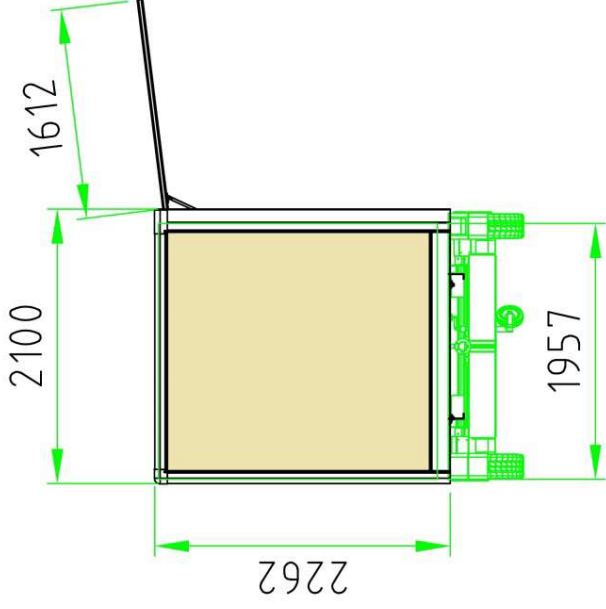

**SwissBOX**

CHARGE UTILE POSSIBLE JUSQU'À 1'300 kg  
NÜTZLAST BIS 1'300 kg MÖGLICH

**PWP SWISSBOX**

Caisse légère

Leicht-Kastenaufbau

**NEW**

Der Wert liegt im Detail.  
Le sens du détail.

Der Wert liegt im Detail.  
Le sens du détail.

Der Wert liegt im Detail.  
Le sens du détail.

Der Wert liegt im Detail.  
Le sens du détail.

Li max= 4355 = La = 4500 (+145)  
 Bi max= 2170 = Ba = 2300 (+130)  
 Hi max= 2300 = Ha = 2465 (+165)

Typ  
 Hebebühne / Elévatrice  
 5 000 201

Typ  
 Hecktür / Porte  
 5 000 202

Kunde / Client

.....

.....

.....

1228-9100-000